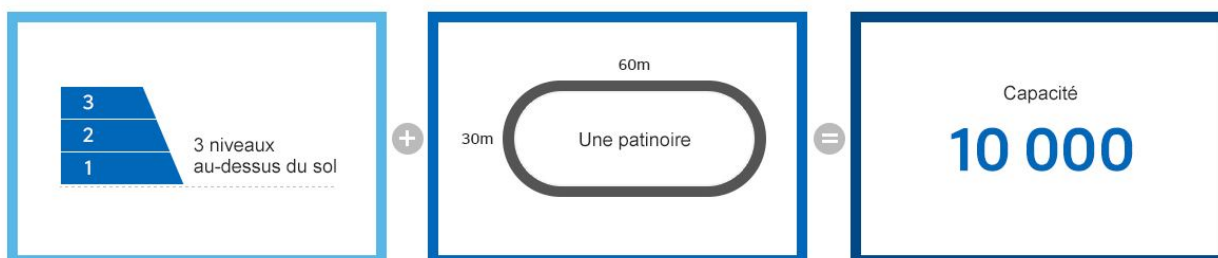

Centre de hockey de Gangneung et Kwandong

Adresse : 226-3, Ponam-dong, Gangneung-si, Gangwon-do

Épreuves :

- Tournoi masculin
- Tournoi féminin

Construction : juillet 2014 au 20 mars 2017

Capacité

Adresse : 522, Naegok-dong, Gangneung-si, Gangwon-do

Construction : juin 2014 à février 2017

Capacité